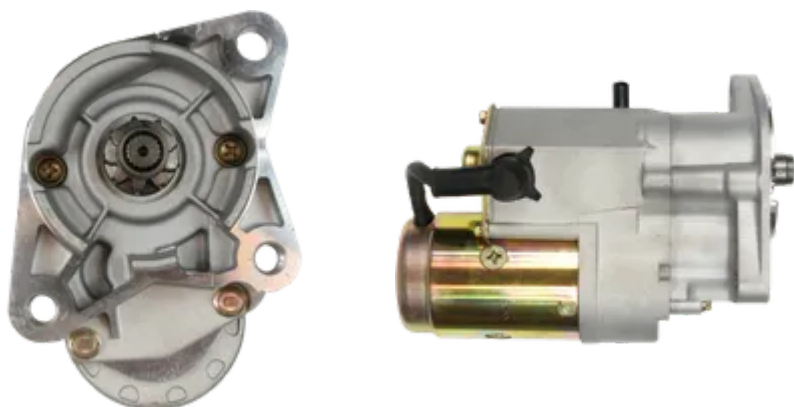

## Product card

2020-12-16

Data		rasgos del producto	
index AS:	S6002	Tensión [ V ]	12
EAN:	5901259423396	Potencia [ kW ]	2.00
Product type:	Para estrenar	Giro del arrancador	CW
Line:	<b>STANDARD LINE</b>	Tamaño A [ mm ]	88.00
Producer:	AS-PL	Tamaño B [ mm ]	6.00
Reemplazo para:	Denso	Número de dientes [ qty. ]	9
OE:	<a href="#">1280000040</a>	Número de dientes (encaja en) [ qty. ]	9. 10
Product status:	<b>Active</b>	Número de orificios en el cabezal [ qty. ]	3
		Número de orificios roscados [ qty. ]	2
		L.1 [ mm ]	231.00
		O.1 [ mm ]	130.00
		O.2 [ mm ]	83.00
		O.3 [ mm ]	89.00
		C.1 [ mm ]	M12x1.25
		C.2 [ mm ]	13.50
		C.3 [ mm ]	M12x1.25

## Photos