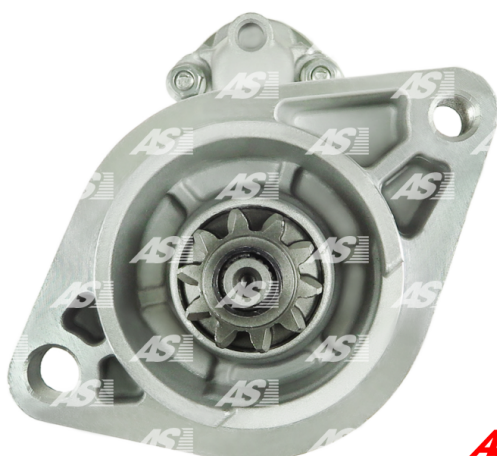

Data

index AS	S6289S
Category	Arrancadores
Producer	AS-PL
Reemplazo para	

rasgos del producto

Tensión [V]	12
Potencia [kW]	1.80
Tamaño A [mm]	82.50
Tamaño B [mm]	17.00
Número de dientes [szt]	10
Número de orificios en el cabezal [szt]	2
Número de orificios roscados [szt]	1
Giro del arrancador	CW
L.1 [mm]	227.00
O.1 [mm]	129.00
C.1 [mm]	M12x1.25
C.2 [mm]	13.50

Número de referencia (7)

Número	Producer
--------	----------

Alternators, Starters & Parts

S6289S

UD14906S	AS-PL
CST40491AS	CASCO
438000-1790	DENSO
190.955.102	PSH
20432194BN	REAL
6040491	SANDO
28100-0L180	TOYOTA