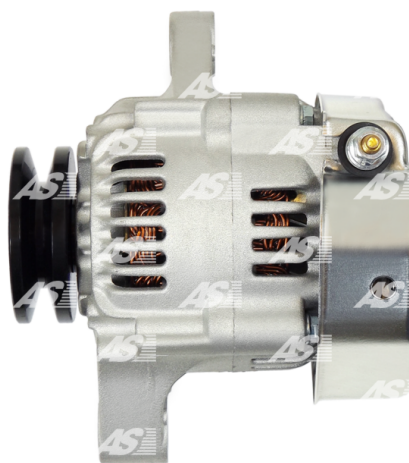

Data

index AS	A6212
Category	Alternadores
Producer	AS-PL
Reemplazo para	Denso

rasgos del producto

Tensión [V]	12
Intensidad [A]	40
Tamaño A [mm]	41.00
Tamaño B [mm]	24.00
Pulley	AP

Número de referencia (25)

Número	Producer
A6212	AS-PL
UD02336A	AS-PL
AEK2208	AUTOELECTRO
113856	CARGO

CAL40125	CASCO
CAL40125AS	CASCO
CAL40125GS	CASCO
2122	CEVAM
DRA0347	DELCO
100211-4730	DENSO
A-80086	DIXIE
EAA-211072	EAA
28-4677	ELSTOCK
16678-64011	KUBOTA
16678-64012	KUBOTA
11.3036M	LAUBER
LRA02208	LUCAS
695.503.040	PSH
20132521BN	REAL
20132521OE	REAL
2040125	SANDO
12202N	WAI / TRANSP
12651N	WAI / TRANSP
90-29-5295	WILSON
ALT30007	WOODAUTO

Aplicaciones

BELOS

marca	modelo	tipo	año	notas
BELOS	Trans Pro 3440	(Kubota)[D1105-T]	01.2008-	

KUBOTA

marca	modelo	tipo	año	notas
KUBOTA	D1105			
KUBOTA	V1505-B		01.1992-	

NORCAR

marca	modelo	tipo	año	notas
NORCAR	760	(Kubota)[D1105]	01.2007-	

Alternators, Starters & Parts

A6212

STEINER

marca	modelo	tipo	año	notas
STEINER	230	[Kubota]		

TUCHEL

marca	modelo	tipo	año	notas
TUCHEL	Trac Trio	(Kubota)[Z602-E3B]	01.2006-	