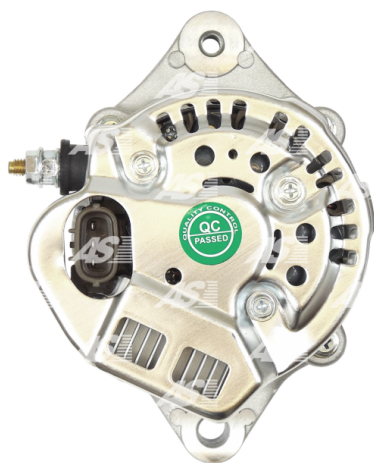

Data

index AS	A6212
Category	Alternadores
Producer	AS-PL
Reemplazo para	Denso

rasgos del producto

Tensión [V]	12
Intensidad [A]	40
Tamaño A [mm]	41.00
Tamaño B [mm]	24.00
Pulley	AP

Número de referencia (25)

Número	Producer
A6212	AS-PL
UD02336A	AS-PL
AEK2208	AUTOELECTRO
113856	CARGO

CAL40125	CASCO
CAL40125AS	CASCO
CAL40125GS	CASCO
2122	CEVAM
DRA0347	DELCO
100211-4730	DENSO
A-80086	DIXIE
EAA-211072	EAA
28-4677	ELSTOCK
16678-64011	KUBOTA
16678-64012	KUBOTA
11.3036M	LAUBER
LRA02208	LUCAS
695.503.040	PSH
20132521BN	REAL
20132521OE	REAL
2040125	SANDO
12202N	WAI / TRANSP
12651N	WAI / TRANSP
90-29-5295	WILSON
ALT30007	WOODAUTO

Aplicaciones

BELOS

marca	modelo	tipo	año	notas
BELOS	Trans Pro 3440	(Kubota)[D1105-T]	01.2008-	

KUBOTA

marca	modelo	tipo	año	notas
KUBOTA	D1105			
KUBOTA	V1505-B		01.1992-	

NORCAR

marca	modelo	tipo	año	notas
NORCAR	760	(Kubota)[D1105]	01.2007-	

SCHAFFER

marca	modelo	tipo	año	notas
SCHAFFER	222	(Kubota)[D1105]		
SCHAFFER	222S	(Kubota)[D1105]	01.2008-	
SCHAFFER	2336	(Kubota)[V1505]	01.2008-	
SCHAFFER	3033S	(Kubota)[V1505-T]	01.2004-	
SCHAFFER	3046 Yard Loader	(Kubota)[V1505-T]	01.2007-	
SCHAFFER	Comfort 45	(Kubota)[V1505-T]	01.2004-	