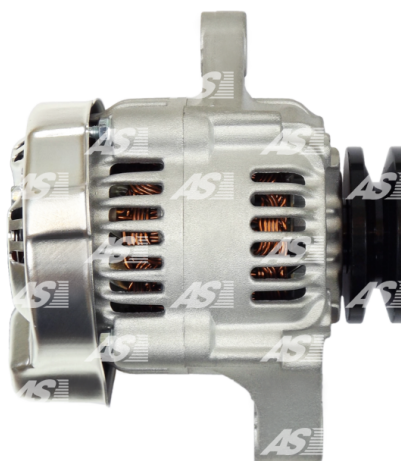

Data

index AS	A6212
Category	Alternadores
Producer	AS-PL
Reemplazo para	Denso

rasgos del producto

Tensión [V]	12
Intensidad [A]	40
Tamaño A [mm]	41.00
Tamaño B [mm]	24.00
Pulley	AP

Número de referencia (25)

Número	Producer
A6212	AS-PL
UD02336A	AS-PL
AEK2208	AUTOELECTRO
113856	CARGO

CAL40125	CASCO
CAL40125AS	CASCO
CAL40125GS	CASCO
2122	CEVAM
DRA0347	DELCO
100211-4730	DENSO
A-80086	DIXIE
EAA-211072	EAA
28-4677	ELSTOCK
16678-64011	KUBOTA
16678-64012	KUBOTA
11.3036M	LAUBER
LRA02208	LUCAS
695.503.040	PSH
20132521BN	REAL
20132521OE	REAL
2040125	SANDO
12202N	WAI / TRANSP
12651N	WAI / TRANSP
90-29-5295	WILSON
ALT30007	WOODAUTO

Aplicaciones

BELOS

marca	modelo	tipo	año	notas
BELOS	Trans Pro 3440	(Kubota)[D1105-T]	01.2008-	

KUBOTA

marca	modelo	tipo	año	notas
KUBOTA	D1105			
KUBOTA	V1505-B		01.1992-	

NORCAR

marca	modelo	tipo	año	notas
NORCAR	760	(Kubota)[D1105]	01.2007-	

Alternators, Starters & Parts

A6212

STEINER

marca	modelo	tipo	año	notas
STEINER	230	[Kubota]		

TUCHEL

marca	modelo	tipo	año	notas
TUCHEL	Trac Trio	(Kubota)[Z602-E3B]	01.2006-	