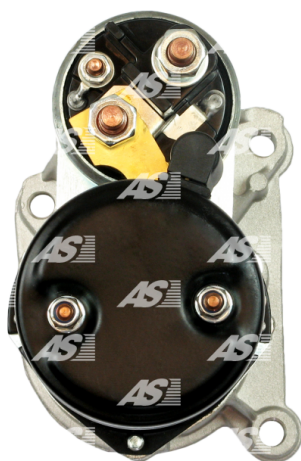

## Data

index AS	S3052
Category	Arrancadores
Producer	AS-PL
Reemplazo para	Valeo

## rasgos del producto

Tensión [ V ]	12
Potencia [ kW ]	1.4
Tamaño A [ mm ]	66
Tamaño B [ mm ]	0
Número de dientes [ szt ]	11
Número de dientes (encaja en) [ szt ]	9. 10. 11
Número de orificios en el cabezal [ szt ]	3
Número de orificios roscados [ szt ]	3
Giro del arrancador	CW

## Número de referencia (60)

Número	Producer
S3052	AS-PL
AES7135	AUTOELECTRO

AEU0784	AUTOELECTRO
0001108051	BOSCH
0001108143	BOSCH
0001108180	BOSCH
0001108182	BOSCH
0001108186	BOSCH
0986016570	BOSCH
B001111361	BOSCH
113481	CARGO
CST15103AS	CASCO
CST15103GS	CASCO
3656	CEVAM
DRS3738	DELCO
DRS6570	DELCO
EAA-121027	EAA
11527	EAI
25-2052	ELSTOCK
25-3054	ELSTOCK
25-3113	ELSTOCK
8016570	FRIESEN
CS784	HC PARTS
8EA011610-521	HELLA
8EA731774-001	HELLA
42013200	HERTH+BUSS
11.130.957	ISKRA / LETRIKA
11.139.422	ISKRA / LETRIKA
AZD3523	ISKRA / LETRIKA
AZE2101	ISKRA / LETRIKA
IS0957	ISKRA / LETRIKA
IS9416	ISKRA / LETRIKA
22.0784	LAUBER
22.0784M	LAUBER
LRS01304	LUCAS
LRS01559	LUCAS
LRS01596	LUCAS
9110411	OPEL
8212585	POWERMAX
88212585	POWERMAX
35258720	PRESTOLITE
20479301BN	REAL
20479301OE	REAL
7700106426	RENAULT
7700106763	RENAULT
7700113207	RENAULT
7700113208	RENAULT
7700860915	RENAULT
7701352050	RENAULT
7701499804	RENAULT
8200466763	RENAULT
RNLD6RA104	RNL
SS562	SOVEREIGN
438074	VALEO
455936	VALEO
D6RA101	VALEO
D6RA104	VALEO
8111572	VOLVO
17163R	WAI / TRANSPO
STR54007	WOODAUTO