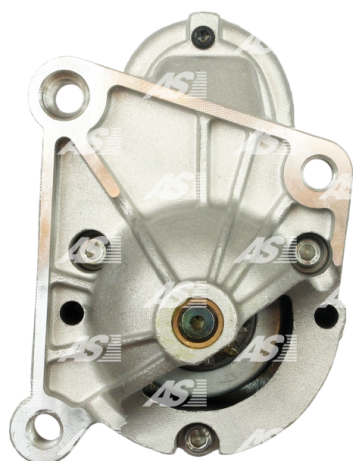

## Data

index AS	S3052
Category	Arrancadores
Producer	AS-PL
Reemplazo para	Valeo

## rasgos del producto

Tensión [ V ]	12
Potencia [ kW ]	1.4
Tamaño A [ mm ]	66
Tamaño B [ mm ]	0
Número de dientes [ szt ]	11
Número de dientes (encaja en) [ szt ]	9. 10. 11
Número de orificios en el cabezal [ szt ]	3
Número de orificios roscados [ szt ]	3
Giro del arrancador	CW

## Número de referencia (60)

Número	Producer
S3052	AS-PL
AES7135	AUTOELECTRO

AEU0784	AUTOELECTRO
0001108051	BOSCH
0001108143	BOSCH
0001108180	BOSCH
0001108182	BOSCH
0001108186	BOSCH
0986016570	BOSCH
B001111361	BOSCH
113481	CARGO
CST15103AS	CASCO
CST15103GS	CASCO
3656	CEVAM
DRS3738	DELCO
DRS6570	DELCO
EAA-121027	EAA
11527	EAI
25-2052	ELSTOCK
25-3054	ELSTOCK
25-3113	ELSTOCK
8016570	FRIESEN
CS784	HC PARTS
8EA011610-521	HELLA
8EA731774-001	HELLA
42013200	HERTH+BUSS
11.130.957	ISKRA / LETRIKA
11.139.422	ISKRA / LETRIKA
AZD3523	ISKRA / LETRIKA
AZE2101	ISKRA / LETRIKA
IS0957	ISKRA / LETRIKA
IS9416	ISKRA / LETRIKA
22.0784	LAUBER
22.0784M	LAUBER
LRS01304	LUCAS
LRS01559	LUCAS
LRS01596	LUCAS
9110411	OPEL
8212585	POWERMAX
88212585	POWERMAX
35258720	PRESTOLITE
20479301BN	REAL
20479301OE	REAL
7700106426	RENAULT
7700106763	RENAULT
7700113207	RENAULT
7700113208	RENAULT
7700860915	RENAULT
7701352050	RENAULT
7701499804	RENAULT
8200466763	RENAULT
RNLD6RA104	RNL
SS562	SOVEREIGN
438074	VALEO
455936	VALEO
D6RA101	VALEO
D6RA104	VALEO
8111572	VOLVO
17163R	WAI / TRANSPO
STR54007	WOODAUTO