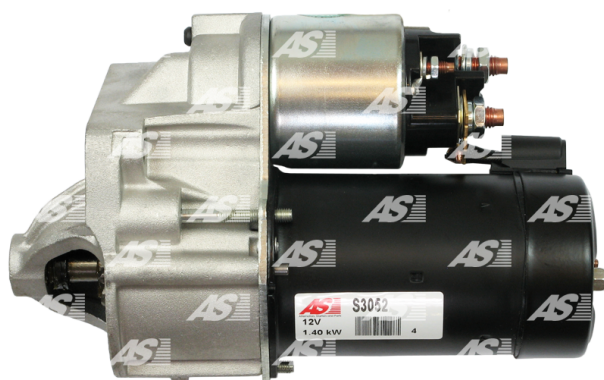

## Data

index AS	S3052
Category	Arrancadores
Producer	AS-PL
Reemplazo para	Valeo

## rasgos del producto

Tensión [ V ]	12
Potencia [ kW ]	1.4
Tamaño A [ mm ]	66
Tamaño B [ mm ]	0
Número de dientes [ szt ]	11
Número de dientes (encaja en) [ szt ]	9. 10. 11
Número de orificios en el cabezal [ szt ]	3
Número de orificios roscados [ szt ]	3
Giro del arrancador	CW

## Número de referencia (60)

Número	Producer
S3052	AS-PL
AES7135	AUTOELECTRO

AEU0784	AUTOELECTRO
0001108051	BOSCH
0001108143	BOSCH
0001108180	BOSCH
0001108182	BOSCH
0001108186	BOSCH
0986016570	BOSCH
B001111361	BOSCH
113481	CARGO
CST15103AS	CASCO
CST15103GS	CASCO
3656	CEVAM
DRS3738	DELCO
DRS6570	DELCO
EAA-121027	EAA
11527	EAI
25-2052	ELSTOCK
25-3054	ELSTOCK
25-3113	ELSTOCK
8016570	FRIESEN
CS784	HC PARTS
8EA011610-521	HELLA
8EA731774-001	HELLA
42013200	HERTH+BUSS
11.130.957	ISKRA / LETRIKA
11.139.422	ISKRA / LETRIKA
AZD3523	ISKRA / LETRIKA
AZE2101	ISKRA / LETRIKA
IS0957	ISKRA / LETRIKA
IS9416	ISKRA / LETRIKA
22.0784	LAUBER
22.0784M	LAUBER
LRS01304	LUCAS
LRS01559	LUCAS
LRS01596	LUCAS
9110411	OPEL
8212585	POWERMAX
88212585	POWERMAX
35258720	PRESTOLITE
20479301BN	REAL
20479301OE	REAL
7700106426	RENAULT
7700106763	RENAULT
7700113207	RENAULT
7700113208	RENAULT
7700860915	RENAULT
7701352050	RENAULT
7701499804	RENAULT
8200466763	RENAULT
RNLD6RA104	RNL
SS562	SOVEREIGN
438074	VALEO
455936	VALEO
D6RA101	VALEO
D6RA104	VALEO
8111572	VOLVO
17163R	WAI / TRANSPO
STR54007	WOODAUTO