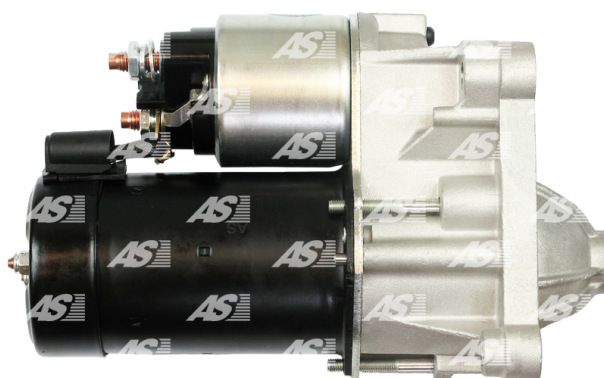

## Data

index AS	S3052
Category	Arrancadores
Producer	AS-PL
Reemplazo para	Valeo

## rasgos del producto

Tensión [ V ]	12
Potencia [ kW ]	1.4
Tamaño A [ mm ]	66
Tamaño B [ mm ]	0
Número de dientes [ szt ]	11
Número de dientes (encaja en) [ szt ]	9. 10. 11
Número de orificios en el cabezal [ szt ]	3
Número de orificios roscados [ szt ]	3
Giro del arrancador	CW

## Número de referencia (60)

Número	Producer
S3052	AS-PL
AES7135	AUTOELECTRO

AEU0784	AUTOELECTRO
0001108051	BOSCH
0001108143	BOSCH
0001108180	BOSCH
0001108182	BOSCH
0001108186	BOSCH
0986016570	BOSCH
B001111361	BOSCH
113481	CARGO
CST15103AS	CASCO
CST15103GS	CASCO
3656	CEVAM
DRS3738	DELCO
DRS6570	DELCO
EAA-121027	EAA
11527	EAI
25-2052	ELSTOCK
25-3054	ELSTOCK
25-3113	ELSTOCK
8016570	FRIESEN
CS784	HC PARTS
8EA011610-521	HELLA
8EA731774-001	HELLA
42013200	HERTH+BUSS
11.130.957	ISKRA / LETRIKA
11.139.422	ISKRA / LETRIKA
AZD3523	ISKRA / LETRIKA
AZE2101	ISKRA / LETRIKA
IS0957	ISKRA / LETRIKA
IS9416	ISKRA / LETRIKA
22.0784	LAUBER
22.0784M	LAUBER
LRS01304	LUCAS
LRS01559	LUCAS
LRS01596	LUCAS
9110411	OPEL
8212585	POWERMAX
88212585	POWERMAX
35258720	PRESTOLITE
20479301BN	REAL
20479301OE	REAL
7700106426	RENAULT
7700106763	RENAULT
7700113207	RENAULT
7700113208	RENAULT
7700860915	RENAULT
7701352050	RENAULT
7701499804	RENAULT
8200466763	RENAULT
RNLD6RA104	RNL
SS562	SOVEREIGN
438074	VALEO
455936	VALEO
D6RA101	VALEO
D6RA104	VALEO
8111572	VOLVO
17163R	WAI / TRANSPO
STR54007	WOODAUTO