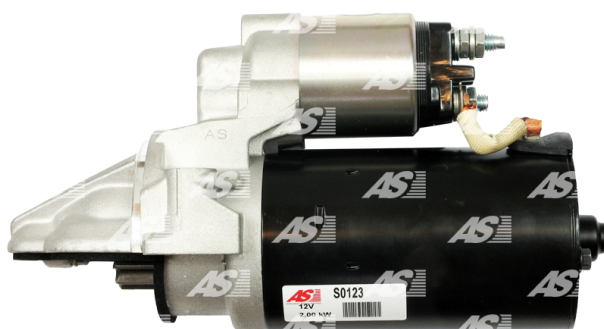

Data

index AS	S0123
Category	Arrancadores
Producer	AS-PL
Reemplazo para	Bosch

rasgos del producto

Tensión [V]	12
Potencia [kW]	2
Número de dientes (encaja en) [szt]	12
Giro del arrancador	CW

Número de referencia (76)

Número	Producer
S0123	AS-PL
UD139365	AS-PL
UD300295	AS-PL
AXS979	ASHDOWN INGRAM
AEY2243	AUTOELECTRO
00010DB94E	BOSCH
0001105205	BOSCH
0001109205	BOSCH
0001109304	BOSCH
0001109305	BOSCH
0001109324	BOSCH

NAD500270	ROVER
SS528	SOVEREIGN
D7R71	VALEO
33243N	WAI / TRANSPO
33278N	WAI / TRANSPO
STR50262	WOODAUTO

Aplicaciones

CITROEN

marca	modelo	tipo	año	notas
CITROEN	Jumper 2.2 HDI		01.2006-	

FIAT

marca	modelo	tipo	año	notas
FIAT	Ducato 15 2.2 JTD		01.2006-	
FIAT	Ducato 17 2.2 JTD		01.2006-	