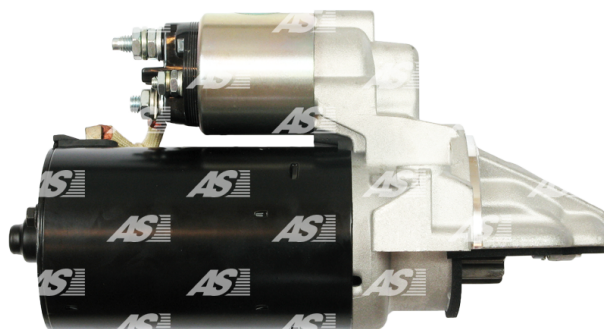

Data

index AS	S0123
Category	Arrancadores
Producer	AS-PL
Reemplazo para	Bosch

rasgos del producto

Tensión [V]	12
Potencia [kW]	2
Número de dientes (encaja en) [szt]	12
Giro del arrancador	CW

Número de referencia (76)

Número	Producer
S0123	AS-PL
UD139365	AS-PL
UD300295	AS-PL
AXS979	ASHDOWN INGRAM
AEY2243	AUTOELECTRO
00010DB94E	BOSCH
0001105205	BOSCH
0001109205	BOSCH
0001109304	BOSCH
0001109305	BOSCH
0001109324	BOSCH