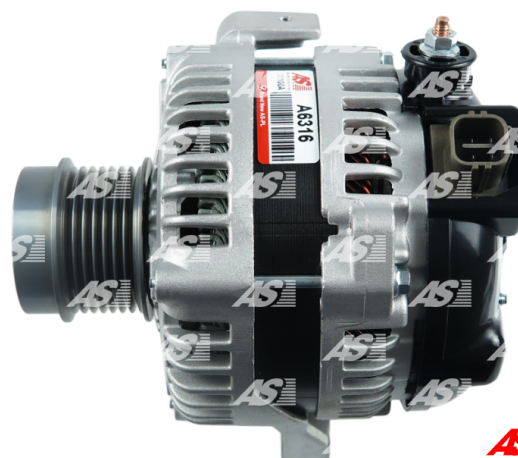

Data

index AS	A6316
Category	Alternadores
Producer	AS-PL
Reemplazo para	Denso

rasgos del producto

Tensión [V]	12
Intensidad [A]	100
Tamaño A [mm]	36.50
Tamaño B [mm]	17.50
Tamaño C [mm]	45.50
Pulley	AFP

Número de referencia (19)

Número	Producer
UD11500A	AS-PL
CAL40381	CASCO
CAL40381AS	CASCO

12815	DELCO
104210-4790	DENSO
A-80338	DIXIE
EAA-222148	EAA
EAA-252924	EAA
ALN0111	KRAUF
195.951.100	PSH
195.966.100	PSH
20132183BN	REAL
27060-28300	TOYOTA
27060-28301	TOYOTA
27060-2830184	TOYOTA
11201R	WAI / TRANSPO
90-29-5622	WILSON
90-29-5622N	WILSON
ALT30533	WOODAUTO