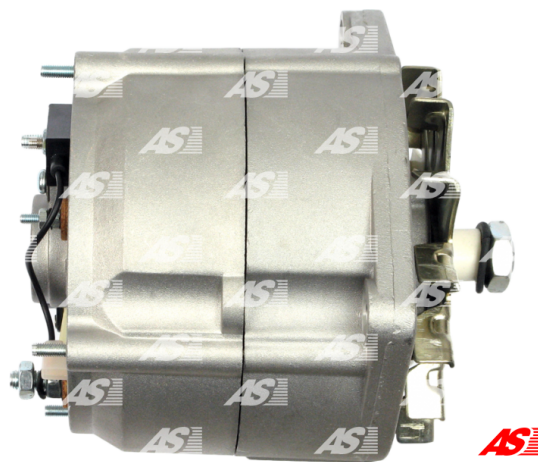

Data

index AS	A0109
Category	Alternadores
Producer	AS-PL
Reemplazo para	Bosch

rasgos del producto

Tensión [V]	12
Intensidad [A]	90
Tamaño B [mm]	80
Pulley	n/a

B+

D+

Número de referencia (28)

Número	Producer
A0109	AS-PL
0120469013	BOSCH
0120469526	BOSCH
0120469687	BOSCH
0986033090	BOSCH
113611	CARGO

2139	CEVAM
DRA3090	DELCO
EAA-221388	EAA
75648	EAI
28-0927	ELSTOCK
28-2866	ELSTOCK
9933090	FRIESEN
CA502IR	HC PARTS
8EL725801-001	HELLA
11.0502	LAUBER
LRA01251	LUCAS
0051543202	MERCEDES
A0051543202	MERCEDES
89212295	POWERMAX
715.004.090	PSH
436425	VALEO
436426	VALEO
436429	VALEO
436430	VALEO
436559	VALEO
436585	VALEO
ALT10307	WOODAUTO

Aplicaciones

CLAAS

marca	modelo	tipo	año	notas
CLAAS	106		05.1980-	
CLAAS	675		10.1974-	
CLAAS	680		10.1974-	
CLAAS	685 SL		01.1987-	

MERCEDES BENZ TRUCKS & BUSES

marca	modelo	tipo	año	notas
MERCEDES BENZ TRUCKS & BUSES	U 110 4.0		02.1992-	
MERCEDES BENZ TRUCKS & BUSES	U 130 4.0		07.1992-	
MERCEDES BENZ TRUCKS & BUSES	U 140 4.0		07.1992-	