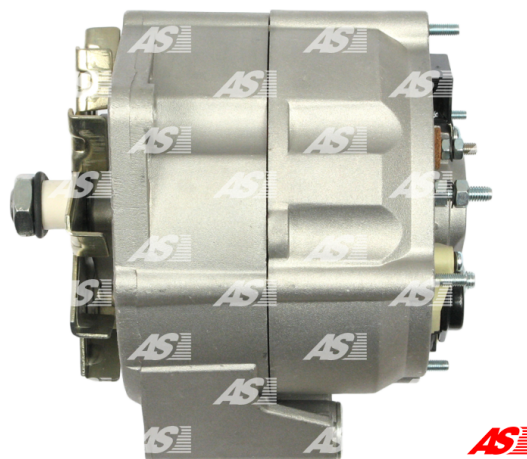

Data

index AS	A0109
Category	Alternadores
Producer	AS-PL
Reemplazo para	Bosch

rasgos del producto

Tensión [V]	12
Intensidad [A]	90
Tamaño B [mm]	80
Pulley	n/a

B+

D+

Número de referencia (28)

Número	Producer
A0109	AS-PL
0120469013	BOSCH
0120469526	BOSCH
0120469687	BOSCH
0986033090	BOSCH
113611	CARGO

2139	CEVAM
DRA3090	DELCO
EAA-221388	EAA
75648	EAI
28-0927	ELSTOCK
28-2866	ELSTOCK
9933090	FRIESEN
CA502IR	HC PARTS
8EL725801-001	HELLA
11.0502	LAUBER
LRA01251	LUCAS
0051543202	MERCEDES
A0051543202	MERCEDES
89212295	POWERMAX
715.004.090	PSH
436425	VALEO
436426	VALEO
436429	VALEO
436430	VALEO
436559	VALEO
436585	VALEO
ALT10307	WOODAUTO

Aplicaciones

CLAAS

marca	modelo	tipo	año	notas
CLAAS	106		05.1980-	
CLAAS	675		10.1974-	
CLAAS	680		10.1974-	
CLAAS	685 SL		01.1987-	

MERCEDES BENZ TRUCKS & BUSES

marca	modelo	tipo	año	notas
MERCEDES BENZ TRUCKS & BUSES	U 110 4.0		02.1992-	
MERCEDES BENZ TRUCKS & BUSES	U 130 4.0		07.1992-	
MERCEDES BENZ TRUCKS & BUSES	U 140 4.0		07.1992-	