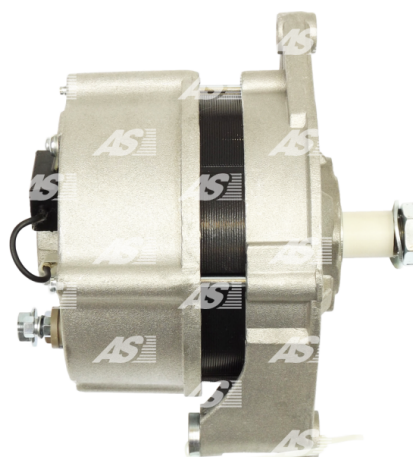

Data

index AS	A0082
Category	Alternadores
Producer	AS-PL
Reemplazo para	Bosch

rasgos del producto

Tensión [V]	12
Intensidad [A]	95
Tamaño B [mm]	50.5
Pulley	n/a

B+

D+

W

Número de referencia (45)

Número	Producer
0120484011	BOSCH
0120484018	BOSCH
0120484026	BOSCH
0986040280	BOSCH
6033G2019B	BOSCH
9120060041	BOSCH

F005A00024	BOSCH
111843	CARGO
CAL10317AS	CASCO
CAL10317GS	CASCO
CAL10448GS	CASCO
CAL48112GS	CASCO
9X0341	CATERPILLAR
PX0341	CATERPILLAR
2074	CEVAM
3282554	CUMMINS
19093025	DELCO
DRA0044	DELCO
DRB0280	DELCO
DRB0280N	DELCO
EAA-221167	EAA
75906	EAI
28-2940	ELSTOCK
9940280	FRIESEN
CA1198IR	HC PARTS
8EL737218-001	HELLA
11.201.875	ISKRA / LETRIKA
AAK5165	ISKRA / LETRIKA
IA0875	ISKRA / LETRIKA
IA1348	ISKRA / LETRIKA
504060771	IVECO
11.1198	LAUBER
11.1198M	LAUBER
LRA02731	LUCAS
9515180	MAGNETON
89213603	POWERMAX
9213603	POWERMAX
20130136	PRESTOLITE
20101713BN	REAL
20101713OE	REAL
20101844OE	REAL
20108211OE	REAL
12145N	WAI / TRANSPO
12159N	WAI / TRANSPO
ALT20045	WOODAUTO

Aplicaciones

CASE

marca	modelo	tipo	año	notas
CASE	110	[Cummins6BT]	05.1997-	
CASE	1150		00.1989-01.1994	
CASE	1150 E		00.1989-00.1994	
CASE	1155 E		00.1989-00.1994	
CASE	120	[Cummins6BT]	05.1997-	
CASE	1550		00.1989-00.1994	
CASE	450 C		00.1989-00.1994	
CASE	455		00.1989-00.1994	
CASE	480 CK		00.1989-00.1994	
CASE	5120 Maxxum	[6T-590]	00.1990-	
CASE	5130 Maxxum	[6T-590]	00.1990-	
CASE	5140 Maxxum	[6T-590]	00.1990-	

Alternators, Starters & Parts

CASE	580		00.1989-00.1994	
CASE	850 D		00.1989-00.1994	
CASE	MX		00.1995-00.2002	