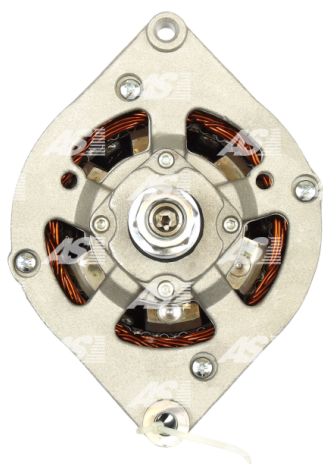

Data

index AS	A0082
Category	Alternadores
Producer	AS-PL
Reemplazo para	Bosch

rasgos del producto

Tensión [V]	12
Intensidad [A]	95
Tamaño B [mm]	50.5
Pulley	n/a

B+

D+

W

Número de referencia (45)

Número	Producer
0120484011	BOSCH
0120484018	BOSCH
0120484026	BOSCH
0986040280	BOSCH
6033G2019B	BOSCH
9120060041	BOSCH

F005A00024	BOSCH
111843	CARGO
CAL10317AS	CASCO
CAL10317GS	CASCO
CAL10448GS	CASCO
CAL48112GS	CASCO
9X0341	CATERPILLAR
PX0341	CATERPILLAR
2074	CEVAM
3282554	CUMMINS
19093025	DELCO
DRA0044	DELCO
DRB0280	DELCO
DRB0280N	DELCO
EAA-221167	EAA
75906	EAI
28-2940	ELSTOCK
9940280	FRIESEN
CA1198IR	HC PARTS
8EL737218-001	HELLA
11.201.875	ISKRA / LETRIKA
AAK5165	ISKRA / LETRIKA
IA0875	ISKRA / LETRIKA
IA1348	ISKRA / LETRIKA
504060771	IVECO
11.1198	LAUBER
11.1198M	LAUBER
LRA02731	LUCAS
9515180	MAGNETON
89213603	POWERMAX
9213603	POWERMAX
20130136	PRESTOLITE
20101713BN	REAL
20101713OE	REAL
20101844OE	REAL
20108211OE	REAL
12145N	WAI / TRANSPO
12159N	WAI / TRANSPO
ALT20045	WOODAUTO

Aplicaciones

CASE

marca	modelo	tipo	año	notas
CASE	110	[Cummins6BT]	05.1997-	
CASE	1150		00.1989-01.1994	
CASE	1150 E		00.1989-00.1994	
CASE	1155 E		00.1989-00.1994	
CASE	120	[Cummins6BT]	05.1997-	
CASE	1550		00.1989-00.1994	
CASE	450 C		00.1989-00.1994	
CASE	455		00.1989-00.1994	
CASE	480 CK		00.1989-00.1994	
CASE	5120 Maxxum	[6T-590]	00.1990-	
CASE	5130 Maxxum	[6T-590]	00.1990-	
CASE	5140 Maxxum	[6T-590]	00.1990-	

Alternators, Starters & Parts

CASE	580		00.1989-00.1994	
CASE	850 D		00.1989-00.1994	
CASE	MX		00.1995-00.2002	