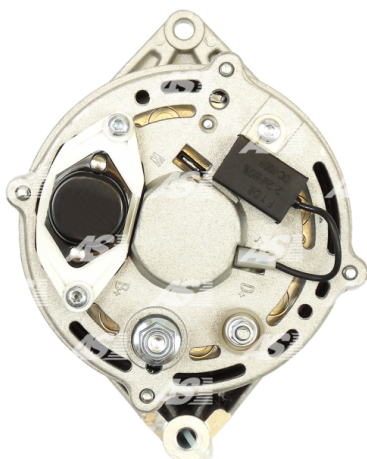

Data

index AS	A0082
Category	Alternadores
Producer	AS-PL
Reemplazo para	Bosch

rasgos del producto

Tensión [V]	12
Intensidad [A]	95
Tamaño B [mm]	50.5
Pulley	n/a

B+

D+

W

Número de referencia (45)

Número	Producer
0120484011	BOSCH
0120484018	BOSCH
0120484026	BOSCH
0986040280	BOSCH
6033G2019B	BOSCH
9120060041	BOSCH

F005A00024	BOSCH
111843	CARGO
CAL10317AS	CASCO
CAL10317GS	CASCO
CAL10448GS	CASCO
CAL48112GS	CASCO
9X0341	CATERPILLAR
PX0341	CATERPILLAR
2074	CEVAM
3282554	CUMMINS
19093025	DELCO
DRA0044	DELCO
DRB0280	DELCO
DRB0280N	DELCO
EAA-221167	EAA
75906	EAI
28-2940	ELSTOCK
9940280	FRIESEN
CA1198IR	HC PARTS
8EL737218-001	HELLA
11.201.875	ISKRA / LETRIKA
AAK5165	ISKRA / LETRIKA
IA0875	ISKRA / LETRIKA
IA1348	ISKRA / LETRIKA
504060771	IVECO
11.1198	LAUBER
11.1198M	LAUBER
LRA02731	LUCAS
9515180	MAGNETON
89213603	POWERMAX
9213603	POWERMAX
20130136	PRESTOLITE
20101713BN	REAL
20101713OE	REAL
20101844OE	REAL
20108211OE	REAL
12145N	WAI / TRANSPO
12159N	WAI / TRANSPO
ALT20045	WOODAUTO

Aplicaciones

CASE

marca	modelo	tipo	año	notas
CASE	110	[Cummins6BT]	05.1997-	
CASE	1150		00.1989-01.1994	
CASE	1150 E		00.1989-00.1994	
CASE	1155 E		00.1989-00.1994	
CASE	120	[Cummins6BT]	05.1997-	
CASE	1550		00.1989-00.1994	
CASE	450 C		00.1989-00.1994	
CASE	455		00.1989-00.1994	
CASE	480 CK		00.1989-00.1994	
CASE	5120 Maxxum	[6T-590]	00.1990-	
CASE	5130 Maxxum	[6T-590]	00.1990-	
CASE	5140 Maxxum	[6T-590]	00.1990-	

Alternators, Starters & Parts

CASE	580		00.1989-00.1994	
CASE	850 D		00.1989-00.1994	
CASE	MX		00.1995-00.2002	