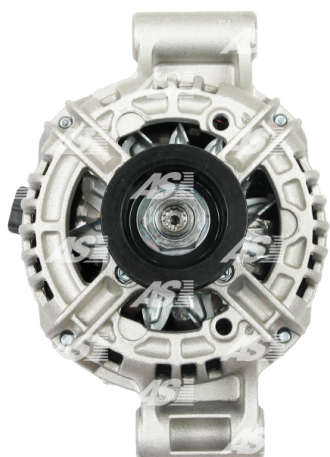

Data

index AS	A0068
Category	Alternadores
Producer	AS-PL
Reemplazo para	Bosch

rasgos del producto

Tensión [V]	12
Intensidad [A]	105
Tamaño A [mm]	41
Tamaño B [mm]	56
Tamaño C [mm]	75
Pulley	AP

Número de referencia (46)

Número	Producer
A0068	AS-PL
AEA4243	AUTOELECTRO
NEA4243	AUTOELECTRO

0124415016	BOSCH
0124415030	BOSCH
0124415032	BOSCH
0986042790	BOSCH
113298	CARGO
CAL10260	CASCO
CAL10260AS	CASCO
CAL10260GS	CASCO
CAL10260RS	CASCO
4719	CEVAM
1516507R	DAF
DB3900	DELCO
DB8370	DELCO
DRB2790	DELCO
DRB7260	DELCO
EAA-221145	EAA
28-4642	ELSTOCK
210443	ERA
1C1T-10300-AB	FORD
1C1T-10300-AD	FORD
1C1T-10300-AE	FORD
1C1T-10300-AF	FORD
2C1T-10300-AB	FORD
4112235	FORD
AG0083	GHIBAUDI
CA1636IR	HC PARTS
8EL011710-571	HELLA
8EL737927-001	HELLA
ALB1636	KRAUF
LRA02183	LUCAS
944390427900	MAGNETI MARELLI
MRA42790	MAGNETI MARELLI
89213334	POWERMAX
595.533.105	PSH
20101062BN	REAL
20101062OE	REAL
20101062RC	REAL
SA247	SOVEREIGN
SB284	SOVEREIGN
437659	VALEO
23183N	WAI / TRANSPO
ALT10202	WOODAUTO
ALT10202R	WOODAUTO