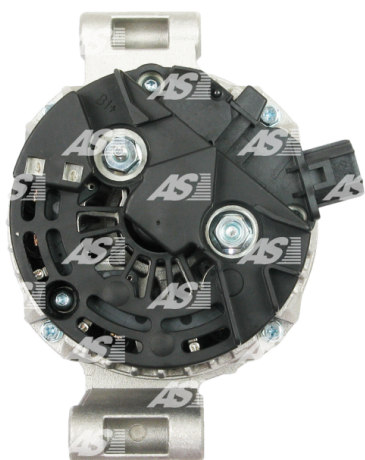

Data

index AS	A0068
Category	Alternadores
Producer	AS-PL
Reemplazo para	Bosch

rasgos del producto

Tensión [V]	12
Intensidad [A]	105
Tamaño A [mm]	41
Tamaño B [mm]	56
Tamaño C [mm]	75
Pulley	AP

Número de referencia (46)

Número	Producer
A0068	AS-PL
AEA4243	AUTOELECTRO
NEA4243	AUTOELECTRO

0124415016	BOSCH
0124415030	BOSCH
0124415032	BOSCH
0986042790	BOSCH
113298	CARGO
CAL10260	CASCO
CAL10260AS	CASCO
CAL10260GS	CASCO
CAL10260RS	CASCO
4719	CEVAM
1516507R	DAF
DB3900	DELCO
DB8370	DELCO
DRB2790	DELCO
DRB7260	DELCO
EAA-221145	EAA
28-4642	ELSTOCK
210443	ERA
1C1T-10300-AB	FORD
1C1T-10300-AD	FORD
1C1T-10300-AE	FORD
1C1T-10300-AF	FORD
2C1T-10300-AB	FORD
4112235	FORD
AG0083	GHIBAUDI
CA1636IR	HC PARTS
8EL011710-571	HELLA
8EL737927-001	HELLA
ALB1636	KRAUF
LRA02183	LUCAS
944390427900	MAGNETI MARELLI
MRA42790	MAGNETI MARELLI
89213334	POWERMAX
595.533.105	PSH
20101062BN	REAL
20101062OE	REAL
20101062RC	REAL
SA247	SOVEREIGN
SB284	SOVEREIGN
437659	VALEO
23183N	WAI / TRANSPO
ALT10202	WOODAUTO
ALT10202R	WOODAUTO