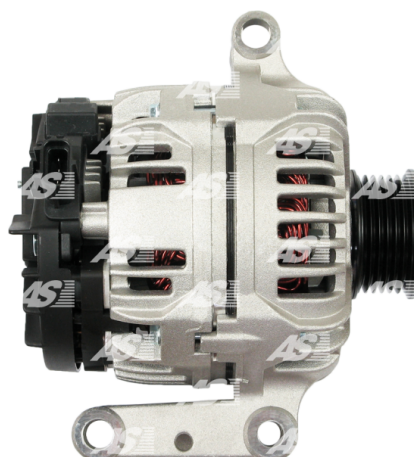

Data

index AS	A0068
Category	Alternadores
Producer	AS-PL
Reemplazo para	Bosch

rasgos del producto

Tensión [V]	12
Intensidad [A]	105
Tamaño A [mm]	41
Tamaño B [mm]	56
Tamaño C [mm]	75
Pulley	AP

Número de referencia (46)

Número	Producer
A0068	AS-PL
AEA4243	AUTOELECTRO
NEA4243	AUTOELECTRO

0124415016	BOSCH
0124415030	BOSCH
0124415032	BOSCH
0986042790	BOSCH
113298	CARGO
CAL10260	CASCO
CAL10260AS	CASCO
CAL10260GS	CASCO
CAL10260RS	CASCO
4719	CEVAM
1516507R	DAF
DB3900	DELCO
DB8370	DELCO
DRB2790	DELCO
DRB7260	DELCO
EAA-221145	EAA
28-4642	ELSTOCK
210443	ERA
1C1T-10300-AB	FORD
1C1T-10300-AD	FORD
1C1T-10300-AE	FORD
1C1T-10300-AF	FORD
2C1T-10300-AB	FORD
4112235	FORD
AG0083	GHIBAUDI
CA1636IR	HC PARTS
8EL011710-571	HELLA
8EL737927-001	HELLA
ALB1636	KRAUF
LRA02183	LUCAS
944390427900	MAGNETI MARELLI
MRA42790	MAGNETI MARELLI
89213334	POWERMAX
595.533.105	PSH
20101062BN	REAL
20101062OE	REAL
20101062RC	REAL
SA247	SOVEREIGN
SB284	SOVEREIGN
437659	VALEO
23183N	WAI / TRANSPO
ALT10202	WOODAUTO
ALT10202R	WOODAUTO