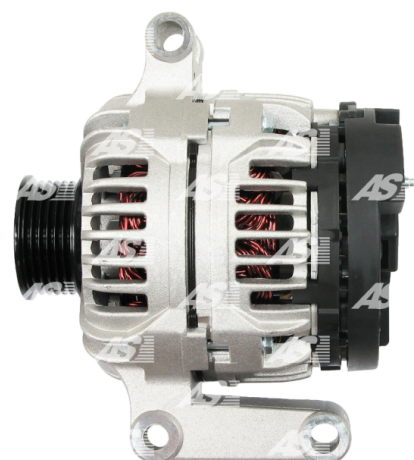

Data

index AS	A0068
Category	Alternadores
Producer	AS-PL
Reemplazo para	Bosch

rasgos del producto

Tensión [V]	12
Intensidad [A]	105
Tamaño A [mm]	41
Tamaño B [mm]	56
Tamaño C [mm]	75
Pulley	AP

Número de referencia (46)

Número	Producer
A0068	AS-PL
AEA4243	AUTOELECTRO
NEA4243	AUTOELECTRO

0124415016	BOSCH
0124415030	BOSCH
0124415032	BOSCH
0986042790	BOSCH
113298	CARGO
CAL10260	CASCO
CAL10260AS	CASCO
CAL10260GS	CASCO
CAL10260RS	CASCO
4719	CEVAM
1516507R	DAF
DB3900	DELCO
DB8370	DELCO
DRB2790	DELCO
DRB7260	DELCO
EAA-221145	EAA
28-4642	ELSTOCK
210443	ERA
1C1T-10300-AB	FORD
1C1T-10300-AD	FORD
1C1T-10300-AE	FORD
1C1T-10300-AF	FORD
2C1T-10300-AB	FORD
4112235	FORD
AG0083	GHIBAUDI
CA1636IR	HC PARTS
8EL011710-571	HELLA
8EL737927-001	HELLA
ALB1636	KRAUF
LRA02183	LUCAS
944390427900	MAGNETI MARELLI
MRA42790	MAGNETI MARELLI
89213334	POWERMAX
595.533.105	PSH
20101062BN	REAL
20101062OE	REAL
20101062RC	REAL
SA247	SOVEREIGN
SB284	SOVEREIGN
437659	VALEO
23183N	WAI / TRANSPO
ALT10202	WOODAUTO
ALT10202R	WOODAUTO