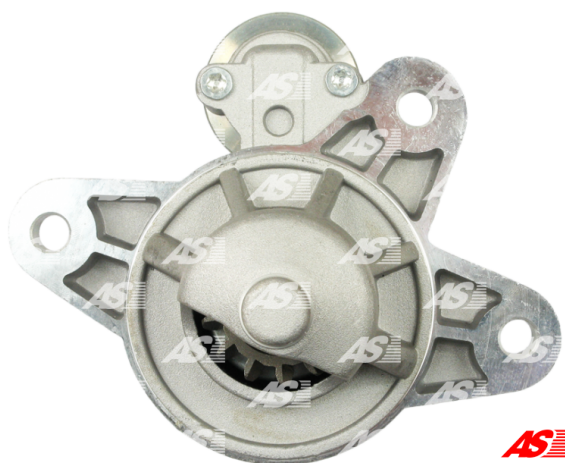

Data

index AS	S9001
Category	Arrancadores
Producer	AS-PL
Reemplazo para	Ford

rasgos del producto

Tensión [V]	12
Potencia [kW]	2.3
Tamaño A [mm]	92
Tamaño B [mm]	20
Número de dientes (encaja en) [szt]	13
Número de orificios en el cabezal [szt]	3
Giro del arrancador	CW

Número de referencia (49)

Número	Producer
S9001	AS-PL
AXS965	ASHDOWN INGRAM
AES9176	AUTOELECTRO
0986020181	BOSCH
112251	CARGO
CST14100AS	CASCO

CST14100GS	CASCO
3879	CEVAM
70-0004	CIVIC/DA PARTS
00E091	DELCO
112161	DELCO
CER3087	DELCO
DRS3535	DELCO
DRS3535N	DELCO
RAS34646	DELCO
EAA-121072	EAA
11787	EAI
25-2187	ELSTOCK
1024508	FORD
1027928	FORD
1059179	FORD
1073108	FORD
1093471	FORD
1105310	FORD
97VB11000AA	FORD
97VB11000AB	FORD
98VB11000AA	FORD
98VB11000AB	FORD
98VB11000B1A	FORD
98VB11000B3A	FORD
98VB11000B3B	FORD
R98VB11000B1A	FORD
8080021	FRIESEN
CS977	HC PARTS
8EA737150-001	HELLA
42020181	HERTH+BUSS
22.0977	LAUBER
22.0977M	LAUBER
LRS00976	LUCAS
8212352	POWERMAX
88212352	POWERMAX
20500976	PRESTOLITE
RNL976	RNL
2019-001RS	RS
SS920	SOVEREIGN
438065	VALEO
455895	VALEO
32512N	WAI / TRANSPO
STR61800	WOODAUTO