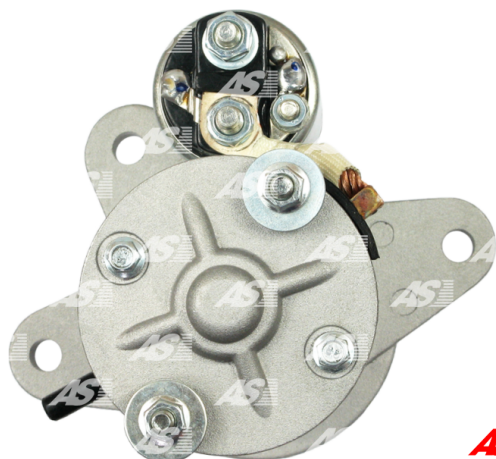

Data

index AS	S9001
Category	Arrancadores
Producer	AS-PL
Reemplazo para	Ford

rasgos del producto

Tensión [V]	12
Potencia [kW]	2.3
Tamaño A [mm]	92
Tamaño B [mm]	20
Número de dientes (encaja en) [szt]	13
Número de orificios en el cabezal [szt]	3
Giro del arrancador	CW

Número de referencia (49)

Número	Producer
S9001	AS-PL
AXS965	ASHDOWN INGRAM
AES9176	AUTOELECTRO
0986020181	BOSCH
112251	CARGO
CST14100AS	CASCO

CST14100GS	CASCO
3879	CEVAM
70-0004	CIVIC/DA PARTS
00E091	DELCO
112161	DELCO
CER3087	DELCO
DRS3535	DELCO
DRS3535N	DELCO
RAS34646	DELCO
EAA-121072	EAA
11787	EAI
25-2187	ELSTOCK
1024508	FORD
1027928	FORD
1059179	FORD
1073108	FORD
1093471	FORD
1105310	FORD
97VB11000AA	FORD
97VB11000AB	FORD
98VB11000AA	FORD
98VB11000AB	FORD
98VB11000B1A	FORD
98VB11000B3A	FORD
98VB11000B3B	FORD
R98VB11000B1A	FORD
8080021	FRIESEN
CS977	HC PARTS
8EA737150-001	HELLA
42020181	HERTH+BUSS
22.0977	LAUBER
22.0977M	LAUBER
LRS00976	LUCAS
8212352	POWERMAX
88212352	POWERMAX
20500976	PRESTOLITE
RNL976	RNL
2019-001RS	RS
SS920	SOVEREIGN
438065	VALEO
455895	VALEO
32512N	WAI / TRANSPO
STR61800	WOODAUTO

Aplicaciones

FORD

marca	modelo	tipo	año	notas
FORD	Transit 2.5 Diesel	[4ED]	10.1996-03.2000	
FORD	Transit 2.5 Diesel Di	[4ED]	05.1999-03.2000	
FORD	Transit 2.5 Diesel Di	[4FA]	10.1996-08.2000	
FORD	Transit 2.5 Diesel Di	[4FB]	10.1996-08.2000	
FORD	Transit 2.5 Diesel Di	[4FC]	10.1996-08.2000	
FORD	Transit 2.5 Diesel Di	[4FD]	10.1996-08.2000	
FORD	Transit 2.5 Diesel Di	[4GB]	10.1996-08.2000	
FORD	Transit 2.5 Diesel Di	[4GC]	10.1996-08.2000	