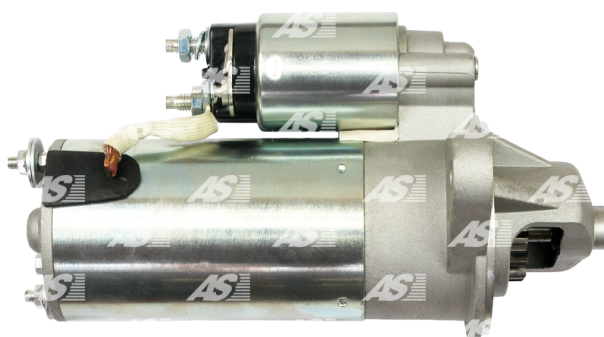

Data

index AS	S9001
Category	Arrancadores
Producer	AS-PL
Reemplazo para	Ford

rasgos del producto

Tensión [V]	12
Potencia [kW]	2.3
Tamaño A [mm]	92
Tamaño B [mm]	20
Número de dientes (encaja en) [szt]	13
Número de orificios en el cabezal [szt]	3
Giro del arrancador	CW

Número de referencia (49)

Número	Producer
S9001	AS-PL
AXS965	ASHDOWN INGRAM
AES9176	AUTOELECTRO
0986020181	BOSCH
112251	CARGO
CST14100AS	CASCO

CST14100GS	CASCO
3879	CEVAM
70-0004	CIVIC/DA PARTS
00E091	DELCO
112161	DELCO
CER3087	DELCO
DRS3535	DELCO
DRS3535N	DELCO
RAS34646	DELCO
EAA-121072	EAA
11787	EAI
25-2187	ELSTOCK
1024508	FORD
1027928	FORD
1059179	FORD
1073108	FORD
1093471	FORD
1105310	FORD
97VB11000AA	FORD
97VB11000AB	FORD
98VB11000AA	FORD
98VB11000AB	FORD
98VB11000B1A	FORD
98VB11000B3A	FORD
98VB11000B3B	FORD
R98VB11000B1A	FORD
8080021	FRIESEN
CS977	HC PARTS
8EA737150-001	HELLA
42020181	HERTH+BUSS
22.0977	LAUBER
22.0977M	LAUBER
LRS00976	LUCAS
8212352	POWERMAX
88212352	POWERMAX
20500976	PRESTOLITE
RNL976	RNL
2019-001RS	RS
SS920	SOVEREIGN
438065	VALEO
455895	VALEO
32512N	WAI / TRANSPO
STR61800	WOODAUTO