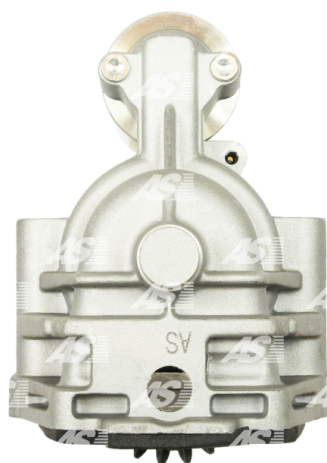

Data

index AS	S9002
Category	Arrancadores
Producer	AS-PL
Reemplazo para	Ford

rasgos del producto

Tensión [V]	12
Potencia [kW]	2.1
Tamaño B [mm]	36
Número de dientes (encaja en) [szt]	19
Número de orificios en el cabezal [szt]	2
Giro del arrancador	CW

Número de referencia (69)

Número	Producer
S9002	AS-PL
AES2202	AUTOELECTRO
NES2202	AUTOELECTRO
0986021351	BOSCH
1986S00001	BOSCH
112821	CARGO
115870	CARGO

Alternators, Starters & Parts

CST14101	CASCO
3022	CEVAM
DRS3797	DELCO
DRS3797N	DELCO
DS4907	DELCO
DS4907N	DELCO
RAS34808	DELCO
EAA-121002	EAA
11942	EAI
25-2463	ELSTOCK
220157	ERA
1120215	FORD
1140110	FORD
1449615	FORD
1S7U-11000-BA	FORD
1S7U-11000-BB	FORD
1S7U-11000-BC	FORD
2S7T-11000-DA	FORD
2S7T-11000-DB	FORD
2S7T-11000-DC	FORD
2S7U-11000-DA	FORD
7878768	FORD
RYC1U-11000-AF	FORD
YC1U-11000-AB	FORD
YC1U-11000-AC	FORD
YC1U-11000-AD	FORD
YC1U-11000-AE	FORD
YC1U-11000-AF	FORD
YC1U-11000-AG	FORD
SG0386	GHIBAUDI
CS1245	HC PARTS
8EA011610-151	HELLA
8EA737919-001	HELLA
42737919	HERTH+BUSS
6.0007.9	IKA
11.139.459	ISKRA / LETRIKA
AZE2189	ISKRA / LETRIKA
AZE2226	ISKRA / LETRIKA
IS9418	ISKRA / LETRIKA
STF1245	KRAUF
LRT00202	LUCAS
LRT202	LUCAS
063280022010	MAGNETI MARELLI
063721245010	MAGNETI MARELLI
63118001	MAGNETI MARELLI
63187051	MAGNETI MARELLI
63280022	MAGNETI MARELLI
943212451010	MAGNETI MARELLI
944280800940	MAGNETI MARELLI
MQS1245	MAGNETI MARELLI
MRS80094	MAGNETI MARELLI
MSN8022	MAGNETI MARELLI
MSRC1245	MAGNETI MARELLI
MS422	MAHLE
88213306	POWERMAX
20510202	PRESTOLITE
590.533.192	PSH
2019-002RS	RS
32501N	WAI / TRANSPO