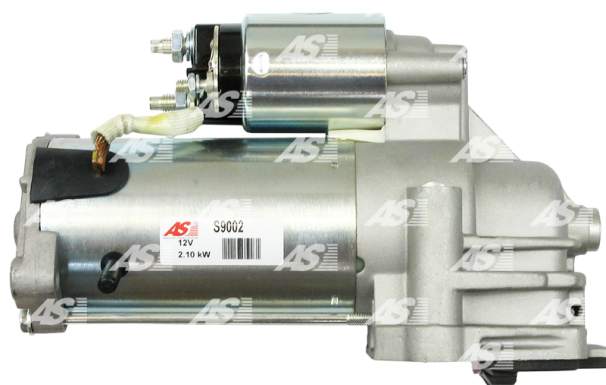

Data

index AS	S9002
Category	Arrancadores
Producer	AS-PL
Reemplazo para	Ford

rasgos del producto

Tensión [V]	12
Potencia [kW]	2.1
Tamaño B [mm]	36
Número de dientes (encaja en) [szt]	19
Número de orificios en el cabezal [szt]	2
Giro del arrancador	CW

Número de referencia (69)

Número	Producer
S9002	AS-PL
AES2202	AUTOELECTRO
NES2202	AUTOELECTRO
0986021351	BOSCH
1986S00001	BOSCH
112821	CARGO
115870	CARGO

Alternators, Starters & Parts

CST14101	CASCO
3022	CEVAM
DRS3797	DELCO
DRS3797N	DELCO
DS4907	DELCO
DS4907N	DELCO
RAS34808	DELCO
EAA-121002	EAA
11942	EAI
25-2463	ELSTOCK
220157	ERA
1120215	FORD
1140110	FORD
1449615	FORD
1S7U-11000-BA	FORD
1S7U-11000-BB	FORD
1S7U-11000-BC	FORD
2S7T-11000-DA	FORD
2S7T-11000-DB	FORD
2S7T-11000-DC	FORD
2S7U-11000-DA	FORD
7878768	FORD
RYC1U-11000-AF	FORD
YC1U-11000-AB	FORD
YC1U-11000-AC	FORD
YC1U-11000-AD	FORD
YC1U-11000-AE	FORD
YC1U-11000-AF	FORD
YC1U-11000-AG	FORD
SG0386	GHIBAUDI
CS1245	HC PARTS
8EA011610-151	HELLA
8EA737919-001	HELLA
42737919	HERTH+BUSS
6.0007.9	IKA
11.139.459	ISKRA / LETRIKA
AZE2189	ISKRA / LETRIKA
AZE2226	ISKRA / LETRIKA
IS9418	ISKRA / LETRIKA
STF1245	KRAUF
LRT00202	LUCAS
LRT202	LUCAS
063280022010	MAGNETI MARELLI
063721245010	MAGNETI MARELLI
63118001	MAGNETI MARELLI
63187051	MAGNETI MARELLI
63280022	MAGNETI MARELLI
943212451010	MAGNETI MARELLI
944280800940	MAGNETI MARELLI
MQS1245	MAGNETI MARELLI
MRS80094	MAGNETI MARELLI
MSN8022	MAGNETI MARELLI
MSRC1245	MAGNETI MARELLI
MS422	MAHLE
88213306	POWERMAX
20510202	PRESTOLITE
590.533.192	PSH
2019-002RS	RS
32501N	WAI / TRANSPO