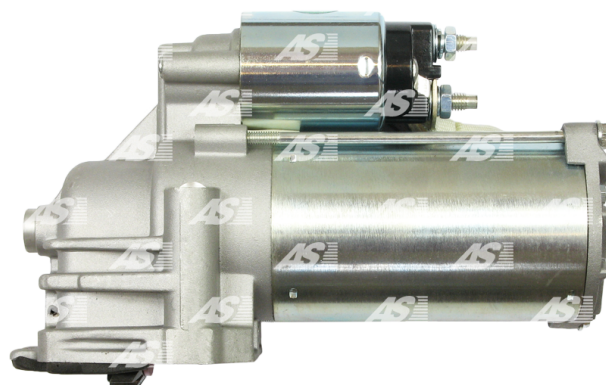

Data

index AS	S9002
Category	Arrancadores
Producer	AS-PL
Reemplazo para	Ford

rasgos del producto

Tensión [V]	12
Potencia [kW]	2.1
Tamaño B [mm]	36
Número de dientes (encaja en) [szt]	19
Número de orificios en el cabezal [szt]	2
Giro del arrancador	CW

Número de referencia (69)

Número	Producer
S9002	AS-PL
AES2202	AUTOELECTRO
NES2202	AUTOELECTRO
0986021351	BOSCH
1986S00001	BOSCH
112821	CARGO
115870	CARGO

Alternators, Starters & Parts

CST14101	CASCO
3022	CEVAM
DRS3797	DELCO
DRS3797N	DELCO
DS4907	DELCO
DS4907N	DELCO
RAS34808	DELCO
EAA-121002	EAA
11942	EAI
25-2463	ELSTOCK
220157	ERA
1120215	FORD
1140110	FORD
1449615	FORD
1S7U-11000-BA	FORD
1S7U-11000-BB	FORD
1S7U-11000-BC	FORD
2S7T-11000-DA	FORD
2S7T-11000-DB	FORD
2S7T-11000-DC	FORD
2S7U-11000-DA	FORD
7878768	FORD
RYC1U-11000-AF	FORD
YC1U-11000-AB	FORD
YC1U-11000-AC	FORD
YC1U-11000-AD	FORD
YC1U-11000-AE	FORD
YC1U-11000-AF	FORD
YC1U-11000-AG	FORD
SG0386	GHIBAUDI
CS1245	HC PARTS
8EA011610-151	HELLA
8EA737919-001	HELLA
42737919	HERTH+BUSS
6.0007.9	IKA
11.139.459	ISKRA / LETRIKA
AZE2189	ISKRA / LETRIKA
AZE2226	ISKRA / LETRIKA
IS9418	ISKRA / LETRIKA
STF1245	KRAUF
LRT00202	LUCAS
LRT202	LUCAS
063280022010	MAGNETI MARELLI
063721245010	MAGNETI MARELLI
63118001	MAGNETI MARELLI
63187051	MAGNETI MARELLI
63280022	MAGNETI MARELLI
943212451010	MAGNETI MARELLI
944280800940	MAGNETI MARELLI
MQS1245	MAGNETI MARELLI
MRS80094	MAGNETI MARELLI
MSN8022	MAGNETI MARELLI
MSRC1245	MAGNETI MARELLI
MS422	MAHLE
88213306	POWERMAX
20510202	PRESTOLITE
590.533.192	PSH
2019-002RS	RS
32501N	WAI / TRANSPO