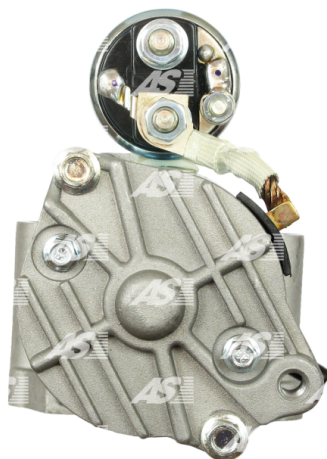

Data

index AS	S9002
Category	Arrancadores
Producer	AS-PL
Reemplazo para	Ford

rasgos del producto

Tensión [V]	12
Potencia [kW]	2.1
Tamaño B [mm]	36
Número de dientes (encaja en) [szt]	19
Número de orificios en el cabezal [szt]	2
Giro del arrancador	CW

Número de referencia (69)

Número	Producer
S9002	AS-PL
AES2202	AUTOELECTRO
NES2202	AUTOELECTRO
0986021351	BOSCH
1986S00001	BOSCH
112821	CARGO
115870	CARGO

Alternators, Starters & Parts

CST14101	CASCO
3022	CEVAM
DRS3797	DELCO
DRS3797N	DELCO
DS4907	DELCO
DS4907N	DELCO
RAS34808	DELCO
EAA-121002	EAA
11942	EAI
25-2463	ELSTOCK
220157	ERA
1120215	FORD
1140110	FORD
1449615	FORD
1S7U-11000-BA	FORD
1S7U-11000-BB	FORD
1S7U-11000-BC	FORD
2S7T-11000-DA	FORD
2S7T-11000-DB	FORD
2S7T-11000-DC	FORD
2S7U-11000-DA	FORD
7878768	FORD
RYC1U-11000-AF	FORD
YC1U-11000-AB	FORD
YC1U-11000-AC	FORD
YC1U-11000-AD	FORD
YC1U-11000-AE	FORD
YC1U-11000-AF	FORD
YC1U-11000-AG	FORD
SG0386	GHIBAUDI
CS1245	HC PARTS
8EA011610-151	HELLA
8EA737919-001	HELLA
42737919	HERTH+BUSS
6.0007.9	IKA
11.139.459	ISKRA / LETRIKA
AZE2189	ISKRA / LETRIKA
AZE2226	ISKRA / LETRIKA
IS9418	ISKRA / LETRIKA
STF1245	KRAUF
LRT00202	LUCAS
LRT202	LUCAS
063280022010	MAGNETI MARELLI
063721245010	MAGNETI MARELLI
63118001	MAGNETI MARELLI
63187051	MAGNETI MARELLI
63280022	MAGNETI MARELLI
943212451010	MAGNETI MARELLI
944280800940	MAGNETI MARELLI
MQS1245	MAGNETI MARELLI
MRS80094	MAGNETI MARELLI
MSN8022	MAGNETI MARELLI
MSRC1245	MAGNETI MARELLI
MS422	MAHLE
88213306	POWERMAX
20510202	PRESTOLITE
590.533.192	PSH
2019-002RS	RS
32501N	WAI / TRANSPO