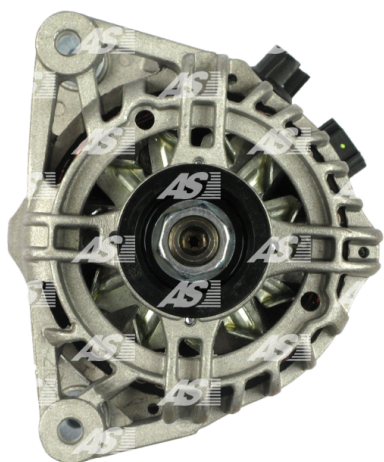

Data

index AS	A4028
Category	Alternadores
Producer	AS-PL
Reemplazo para	Magneti Marelli

rasgos del producto

Tensión [V]	12
Intensidad [A]	80
Tamaño A [mm]	33.5
Tamaño B [mm]	14
Tamaño C [mm]	62
Pulley	AP

FR SIG A

Número de referencia (44)

Número	Producer
AEA3258	AUTOELECTRO
0986044671	BOSCH
112143	CARGO

CAL30161AS	CASCO
CAL30161GS	CASCO
4010	CEVAM
DRA3649	DELCO
102211-8030	DENSO
102211-8031	DENSO
DAN507	DENSO
DAN650	DENSO
EAA-221320	EAA
56730	EAI
27-3789	ELSTOCK
1097304	FORD
1301496	FORD
98AB10300DC	FORD
98AB10300DD	FORD
98AB10300DE	FORD
98AB10300DF	FORD
98AB10300DG	FORD
98AB10300DH	FORD
98AB10300DJ	FORD
9090076	FRIESEN
CA1483IR	HC PARTS
8EL737711-001	HELLA
32044671	HERTH+BUSS
IA9026	ISKRA / LETRIKA
11.1483	LAUBER
LRB00358	LUCAS
63321678	MAGNETI MARELLI
63341678	MAGNETI MARELLI
63377401	MAGNETI MARELLI
63377409	MAGNETI MARELLI
63377464	MAGNETI MARELLI
89212915	POWERMAX
9212915	POWERMAX
20110358	PRESTOLITE
1015-028RS	RS
SA128	SOVEREIGN
437523	VALEO
437620	VALEO
21358N	WAI / TRANSPON
ALT12119	WOODAUTO