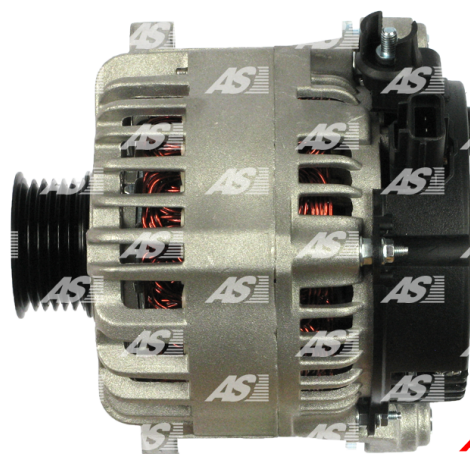

Data

index AS	A4028
Category	Alternadores
Producer	AS-PL
Reemplazo para	Magneti Marelli

rasgos del producto

Tensión [V]	12
Intensidad [A]	80
Tamaño A [mm]	33.5
Tamaño B [mm]	14
Tamaño C [mm]	62
Pulley	AP

FR SIG A

Número de referencia (44)

Número	Producer
AEA3258	AUTOELECTRO
0986044671	BOSCH
112143	CARGO

CAL30161AS	CASCO
CAL30161GS	CASCO
4010	CEVAM
DRA3649	DELCO
102211-8030	DENSO
102211-8031	DENSO
DAN507	DENSO
DAN650	DENSO
EAA-221320	EAA
56730	EAI
27-3789	ELSTOCK
1097304	FORD
1301496	FORD
98AB10300DC	FORD
98AB10300DD	FORD
98AB10300DE	FORD
98AB10300DF	FORD
98AB10300DG	FORD
98AB10300DH	FORD
98AB10300DJ	FORD
9090076	FRIESEN
CA1483IR	HC PARTS
8EL737711-001	HELLA
32044671	HERTH+BUSS
IA9026	ISKRA / LETRIKA
11.1483	LAUBER
LRB00358	LUCAS
63321678	MAGNETI MARELLI
63341678	MAGNETI MARELLI
63377401	MAGNETI MARELLI
63377409	MAGNETI MARELLI
63377464	MAGNETI MARELLI
89212915	POWERMAX
9212915	POWERMAX
20110358	PRESTOLITE
1015-028RS	RS
SA128	SOVEREIGN
437523	VALEO
437620	VALEO
21358N	WAI / TRANSPON
ALT12119	WOODAUTO