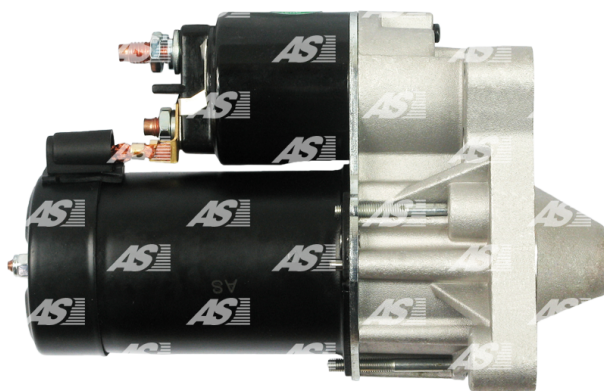

## Data

index AS	S3004
Categoría	Arrancadores
Fabricante	AS-PL
Reemplazo para	Valeo

## rasgos del producto

Tensión [ V ]	12
Potencia [ kW ]	1.1
Tamaño A [ mm ]	66
Tamaño B [ mm ]	-1
Número de dientes [ szt ]	10
Número de dientes (encaja en) [ szt ]	9. 10
Número de orificios en el cabezal [ szt ]	4
Número de orificios roscados [ szt ]	4
Giro del arrancador	CW

## Número de referencia (138)

Número	Fabricante
S3004	AS-PL
UD12068S	AS-PL