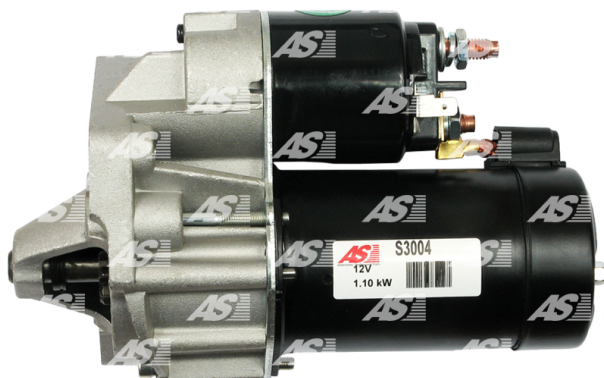

## Data

index AS	S3004
Categoría	Arrancadores
Fabricante	AS-PL
Reemplazo para	Valeo

## rasgos del producto

Tensión [ V ]	12
Potencia [ kW ]	1.1
Tamaño A [ mm ]	66
Tamaño B [ mm ]	-1
Número de dientes [ szt ]	10
Número de dientes (encaja en) [ szt ]	9. 10
Número de orificios en el cabezal [ szt ]	4
Número de orificios roscados [ szt ]	4
Giro del arrancador	CW

## Número de referencia (138)

Número	Fabricante
S3004	AS-PL
UD12068S	AS-PL