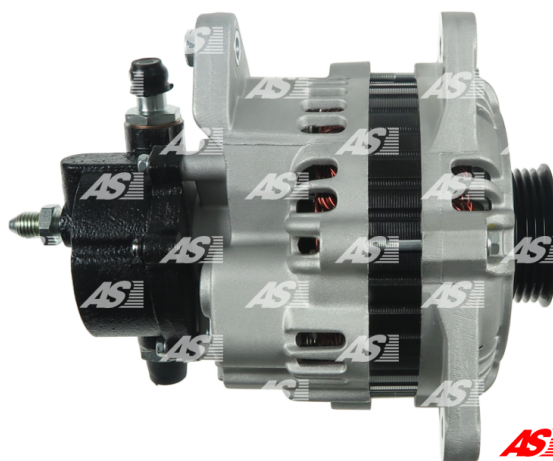

Data

index AS	A5002
Categoría	Alternadores
Fabricante	AS-PL
Reemplazo para	Mitsubishi

rasgos del producto

Tensión [V]	12
Intensidad [A]	95
Tamaño A [mm]	34
Tamaño B [mm]	13
Tamaño C [mm]	82

Número de referencia (33)

Número	Fabricante
A5002	AS-PL
MXA300	ASHDOWN INGRAM
AEA3281	AUTOELECTRO
0986043141	BOSCH

111797	CARGO
CAL35100AS	CASCO
4002	CEVAM
DRA3655	DELCO
DRA3655N	DELCO
EAA-221156	EAA
56680	EAI
28-2892	ELSTOCK
1017500	FORD
1086299	FORD
98VB10K359BA	FORD
98VB10K359BB	FORD
98VB10K359BC	FORD
9090046	FRIESEN
CA1317IR	HC PARTS
8EL011710-291	HELLA
8EL737470-001	HELLA
32121791	HERTH+BUSS
11.1317	LAUBER
LRB00381	LUCAS
A3TN1791	MITSUBISHI
89212336	POWERMAX
9212336	POWERMAX
20110381	PRESTOLITE
1016-002RS	RS
SA115	SOVEREIGN
440196	VALEO
21381N	WAI / TRANSPO
ALT31016	WOODAUTO

Alternators, Starters & Parts

FORD	Transit 2.5 TDi	[4EB]	08.1997-08.2000	
FORD	Transit 2.5 TDi	[4EC]	08.1997-08.2000	

LDV

marca	modelo	tipo	año	notas
LDV	Convoy 2.5 TDi	[ET70]	10.1998-	