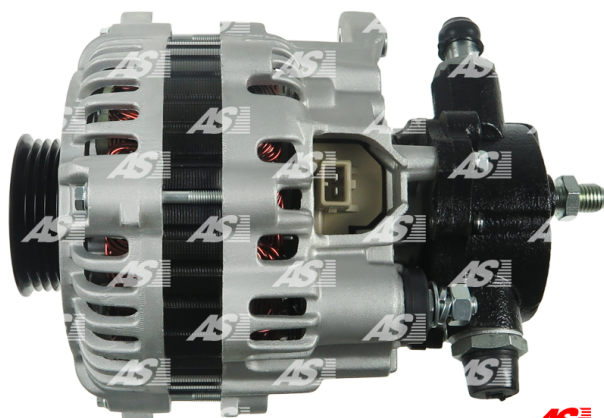

Data

index AS	A5002
Categoría	Alternadores
Fabricante	AS-PL
Reemplazo para	Mitsubishi

rasgos del producto

Tensión [V]	12
Intensidad [A]	95
Tamaño A [mm]	34
Tamaño B [mm]	13
Tamaño C [mm]	82

Número de referencia (33)

Número	Fabricante
A5002	AS-PL
MXA300	ASHDOWN INGRAM
AEA3281	AUTOELECTRO
0986043141	BOSCH

111797	CARGO
CAL35100AS	CASCO
4002	CEVAM
DRA3655	DELCO
DRA3655N	DELCO
EAA-221156	EAA
56680	EAI
28-2892	ELSTOCK
1017500	FORD
1086299	FORD
98VB10K359BA	FORD
98VB10K359BB	FORD
98VB10K359BC	FORD
9090046	FRIESEN
CA1317IR	HC PARTS
8EL011710-291	HELLA
8EL737470-001	HELLA
32121791	HERTH+BUSS
11.1317	LAUBER
LRB00381	LUCAS
A3TN1791	MITSUBISHI
89212336	POWERMAX
9212336	POWERMAX
20110381	PRESTOLITE
1016-002RS	RS
SA115	SOVEREIGN
440196	VALEO
21381N	WAI / TRANSPO
ALT31016	WOODAUTO