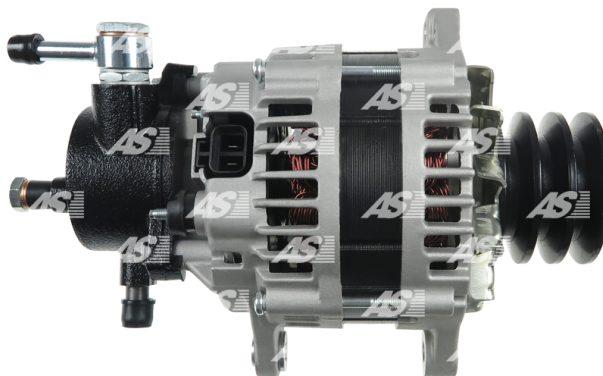

Data

index AS	A2055
Categoría	Alternadores
Fabricante	AS-PL
Reemplazo para	Hitachi

rasgos del producto

Tensión [V]	24
Intensidad [A]	80
Tamaño A [mm]	42
Tamaño B [mm]	17.5
Tamaño C [mm]	78

Número de referencia (9)

Número	Fabricante
LR280-501	HITACHI
LR280-506	HITACHI
LR280-508	HITACHI
8972489141	ISUZU

Alternators, Starters & Parts

A2055

8973515740	ISUZU
9873325020	ISUZU
1014-046RS	RS
1014-054RS	RS
ALT32187	WOODAUTO