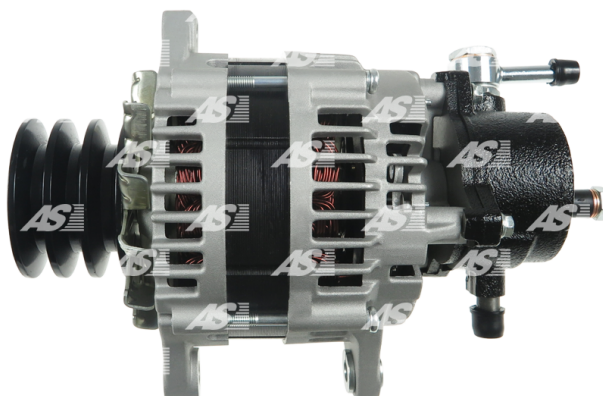

Data

index AS	A2055
Categoría	Alternadores
Fabricante	AS-PL
Reemplazo para	Hitachi

rasgos del producto

Tensión [V]	24
Intensidad [A]	80
Tamaño A [mm]	42
Tamaño B [mm]	17.5
Tamaño C [mm]	78

Número de referencia (9)

Número	Fabricante
LR280-501	HITACHI
LR280-506	HITACHI
LR280-508	HITACHI
8972489141	ISUZU

Alternators, Starters & Parts

A2055

8973515740	ISUZU
9873325020	ISUZU
1014-046RS	RS
1014-054RS	RS
ALT32187	WOODAUTO