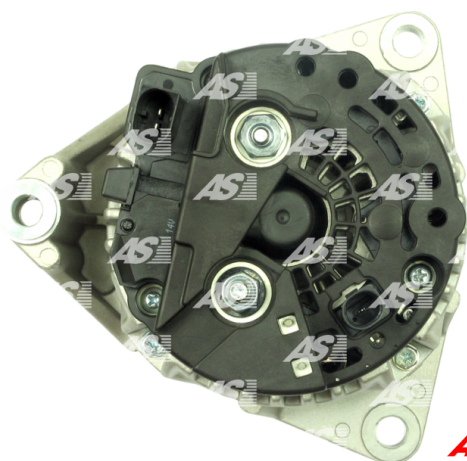

Data

index AS	A0337
Categoría	Alternadores
Fabricante	AS-PL
Reemplazo para	Bosch

rasgos del producto

Tensión [V]	12
Intensidad [A]	90
Tamaño A [mm]	109.50
Tamaño B [mm]	80.00

L DFM

Número de referencia (7)

Número	Fabricante
UD10091A	AS-PL
0124325098	BOSCH
3761540302	MERCEDES
A3761540302	MERCEDES
1011-337RS	RS
UNIT BOM 920-3089	WAI / TRANSPO

Alternators, Starters & Parts

A0337

ALT10690

WOODAUTO

Aplicaciones

MERCEDES BENZ