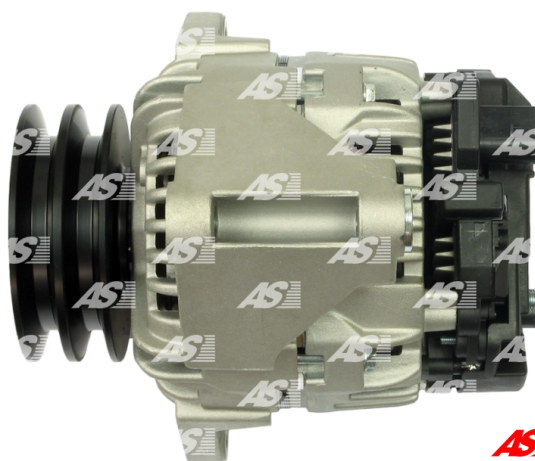

Data

index AS	A0337
Categoría	Alternadores
Fabricante	AS-PL
Reemplazo para	Bosch

rasgos del producto

Tensión [V]	12
Intensidad [A]	90
Tamaño A [mm]	109.50
Tamaño B [mm]	80.00

L DFM

Número de referencia (7)

Número	Fabricante
UD10091A	AS-PL
0124325098	BOSCH
3761540302	MERCEDES
A3761540302	MERCEDES
1011-337RS	RS
UNIT BOM 920-3089	WAI / TRANSPO

Alternators, Starters & Parts

A0337

ALT10690

WOODAUTO

Aplicaciones

MERCEDES BENZ