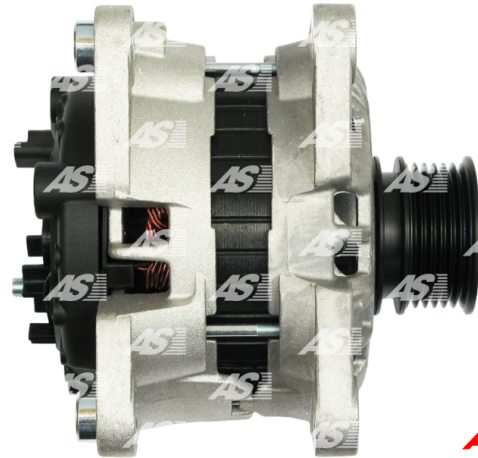

Data

index AS	A0311
Categoría	Alternadores
Fabricante	AS-PL
Reemplazo para	Bosch

rasgos del producto

Tensión [V]	12
Intensidad [A]	90
Tamaño A [mm]	37
Tamaño B [mm]	14.5
Tamaño C [mm]	61.5

L DF

Número de referencia (6)

Número	Fabricante
F000BL0408	BOSCH
DRA1220	DELCO
28-6700	ELSTOCK
LRA03590	LUCAS

Alternators, Starters & Parts

A0311

1011-307RS	RS
BOSF000BL0408	WOODAUTO

Aplicaciones

DACIA

marca	modelo	tipo	año	notas
DACIA	Dokker 1.6 16V	[K7M812]	01.2012-	12V 90A
DACIA	Lodgy 1.6 16V	[K7M812]	01.2012-	12V 90A