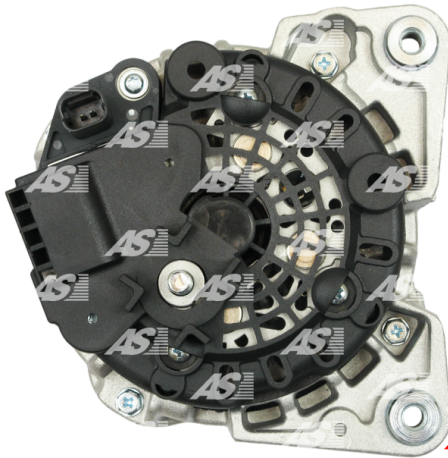

Data

index AS	A0311
Categoría	Alternadores
Fabricante	AS-PL
Reemplazo para	Bosch

rasgos del producto

Tensión [V]	12
Intensidad [A]	90
Tamaño A [mm]	37
Tamaño B [mm]	14.5
Tamaño C [mm]	61.5

L DF

Número de referencia (6)

Número	Fabricante
F000BL0408	BOSCH
DRA1220	DELCO
28-6700	ELSTOCK
LRA03590	LUCAS

Alternators, Starters & Parts

A0311

1011-307RS	RS
BOSF000BL0408	WOODAUTO

Aplicaciones

DACIA

marca	modelo	tipo	año	notas
DACIA	Dokker 1.6 16V	[K7M812]	01.2012-	12V 90A
DACIA	Lodgy 1.6 16V	[K7M812]	01.2012-	12V 90A